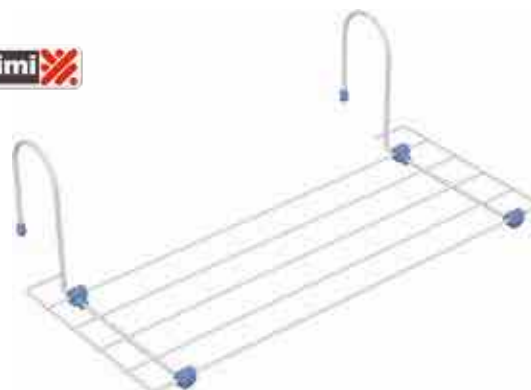

127808 - STENDIBIANCHERIA INOX CM 180X55 H 96 ■

127487 - STENDIBIANCHERIA JOLLY SILVER INOX
CM 180X55 H 93 ■

su richiesta vasto assortimento di prodotti casalinghi.

127812 - STENDIBIANCHERIA DA BALCONE
INOX CM 109,5X55 H 27,5 PORTATA KG 10 ■

112313 - STENDIBIANCHERIA DA BALCONE
INOX CM 69X53,5 H 27,5 PORTATA KG 8 ■

40417 - STENDIBIANCHERIA RESINA DA BALCONE
CM 96X50 H 30 PORTATA KG 15 ■

127811 - STENDIBIANCHERIA VERTICALE INOX
CM 69X73,5 H 130 PORTATA KG 20 ■

130627 - STENDIBIANCHERIA DA BALCONE BREZZA 100
INOX CM 110X56 H 28 PORTATA KG 8 ■

126277 - STENDIBIANCHERIA DA BALCONE LAMPO
INOX CM 52X30 H 17 PORTATA KG 2,5 ■*

37293 - STENDIBIANCHERIA INOX DA TERMOSIFONE
CM 52X33 H 14 PORTATA KG 5 ■