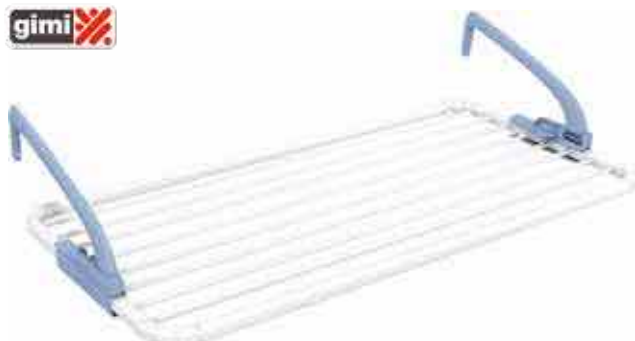

40417 - STENDIBIANCHERIA RESINA DA BALCONE
CM 96X50 H 30 PORTATA KG 15 ■