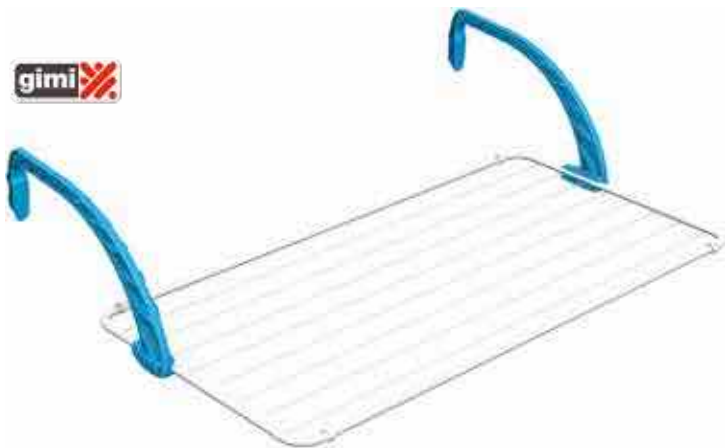

su richiesta vasto assortimento di prodotti casalinghi.

32151 - STENDIBIANCHERIA INOX PLASTIFICATO CM 105X55 H 96

59283 - STENDIBIANCHERIA RESINA CM 180X55 H 88

66295 - STENDIBIANCHERIA JOLLY INOX PLASTIFICATO CM 180X55 H 96

127808 - STENDIBIANCHERIA INOX CM 180X55 H 96 ■

127487 - STENDIBIANCHERIA JOLLY SILVER INOX
CM 180X55 H 93 ■

su richiesta vasto assortimento di prodotti casalinghi.

127812 - STENDIBIANCHERIA DA BALCONE
INOX CM 109,5X55 H 27,5 PORTATA KG 10 ■